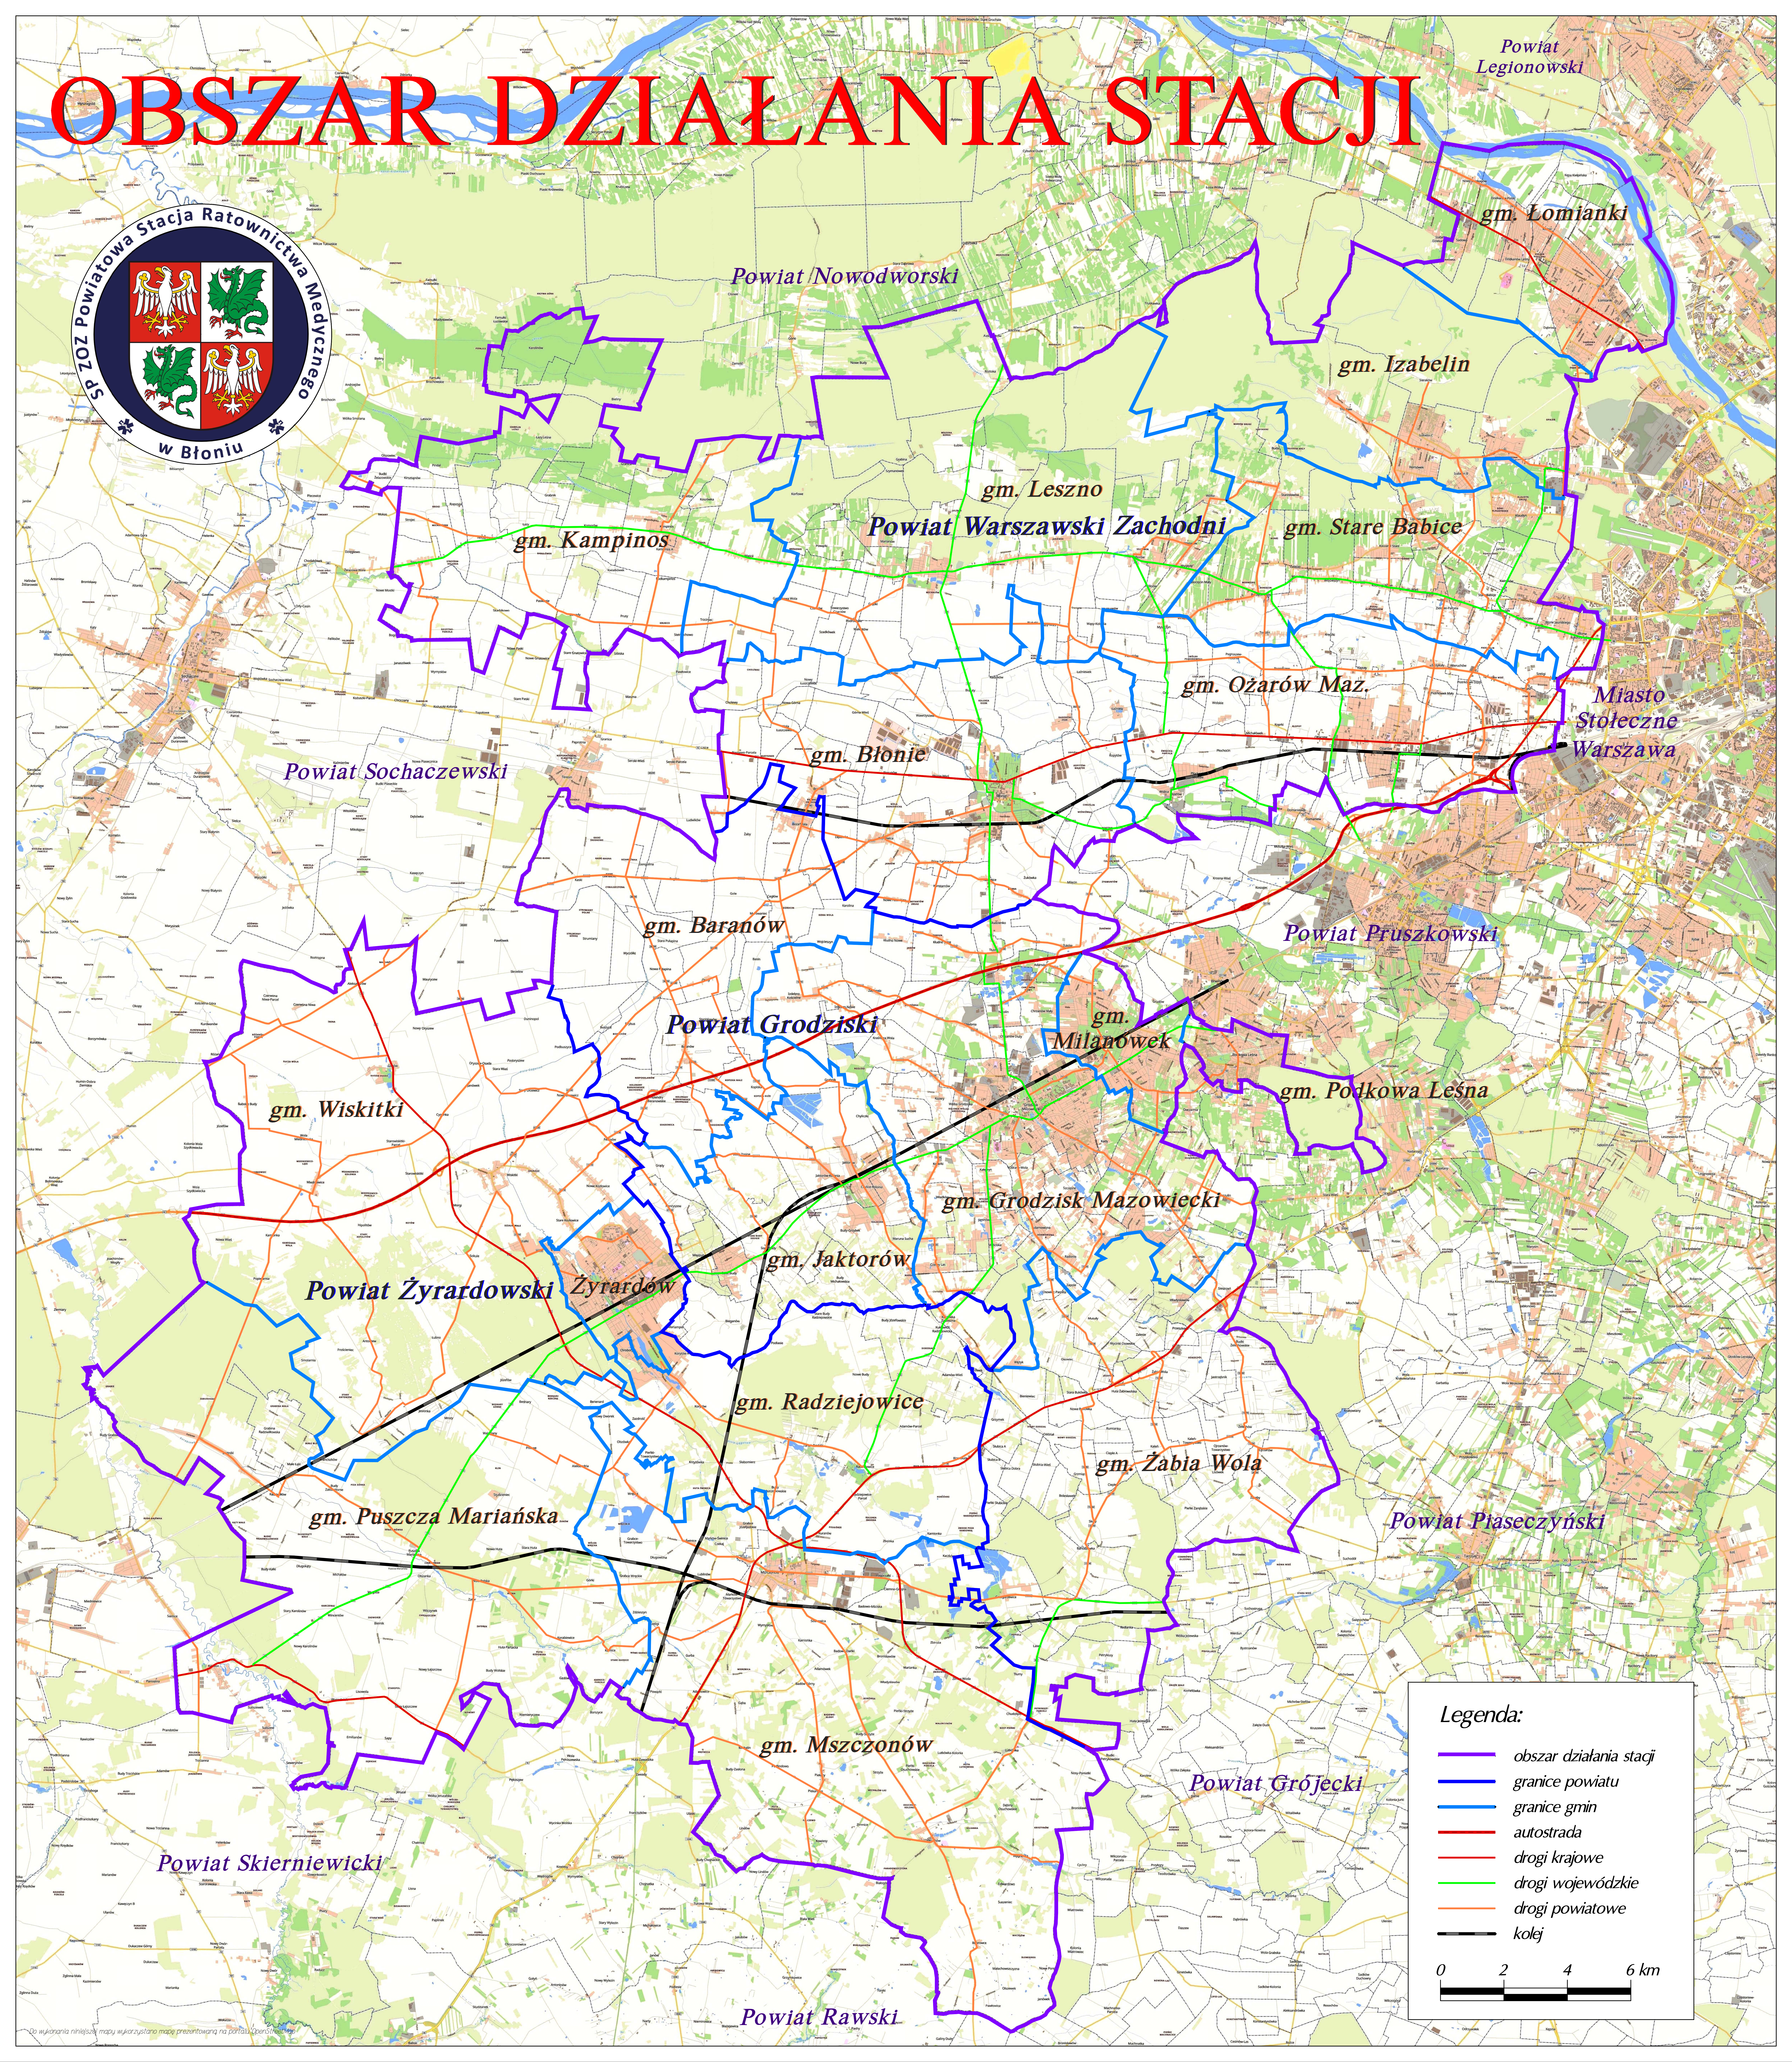

OBSZAR DZIAŁANIA STACJI

Legenda:

- obszar działania stacji
- granice powiatu
- granice gmin
- autostrada
- drogi krajowe
- drogi wojewódzkie
- drogi powiatowe
- kolej

0 2 4 6 km